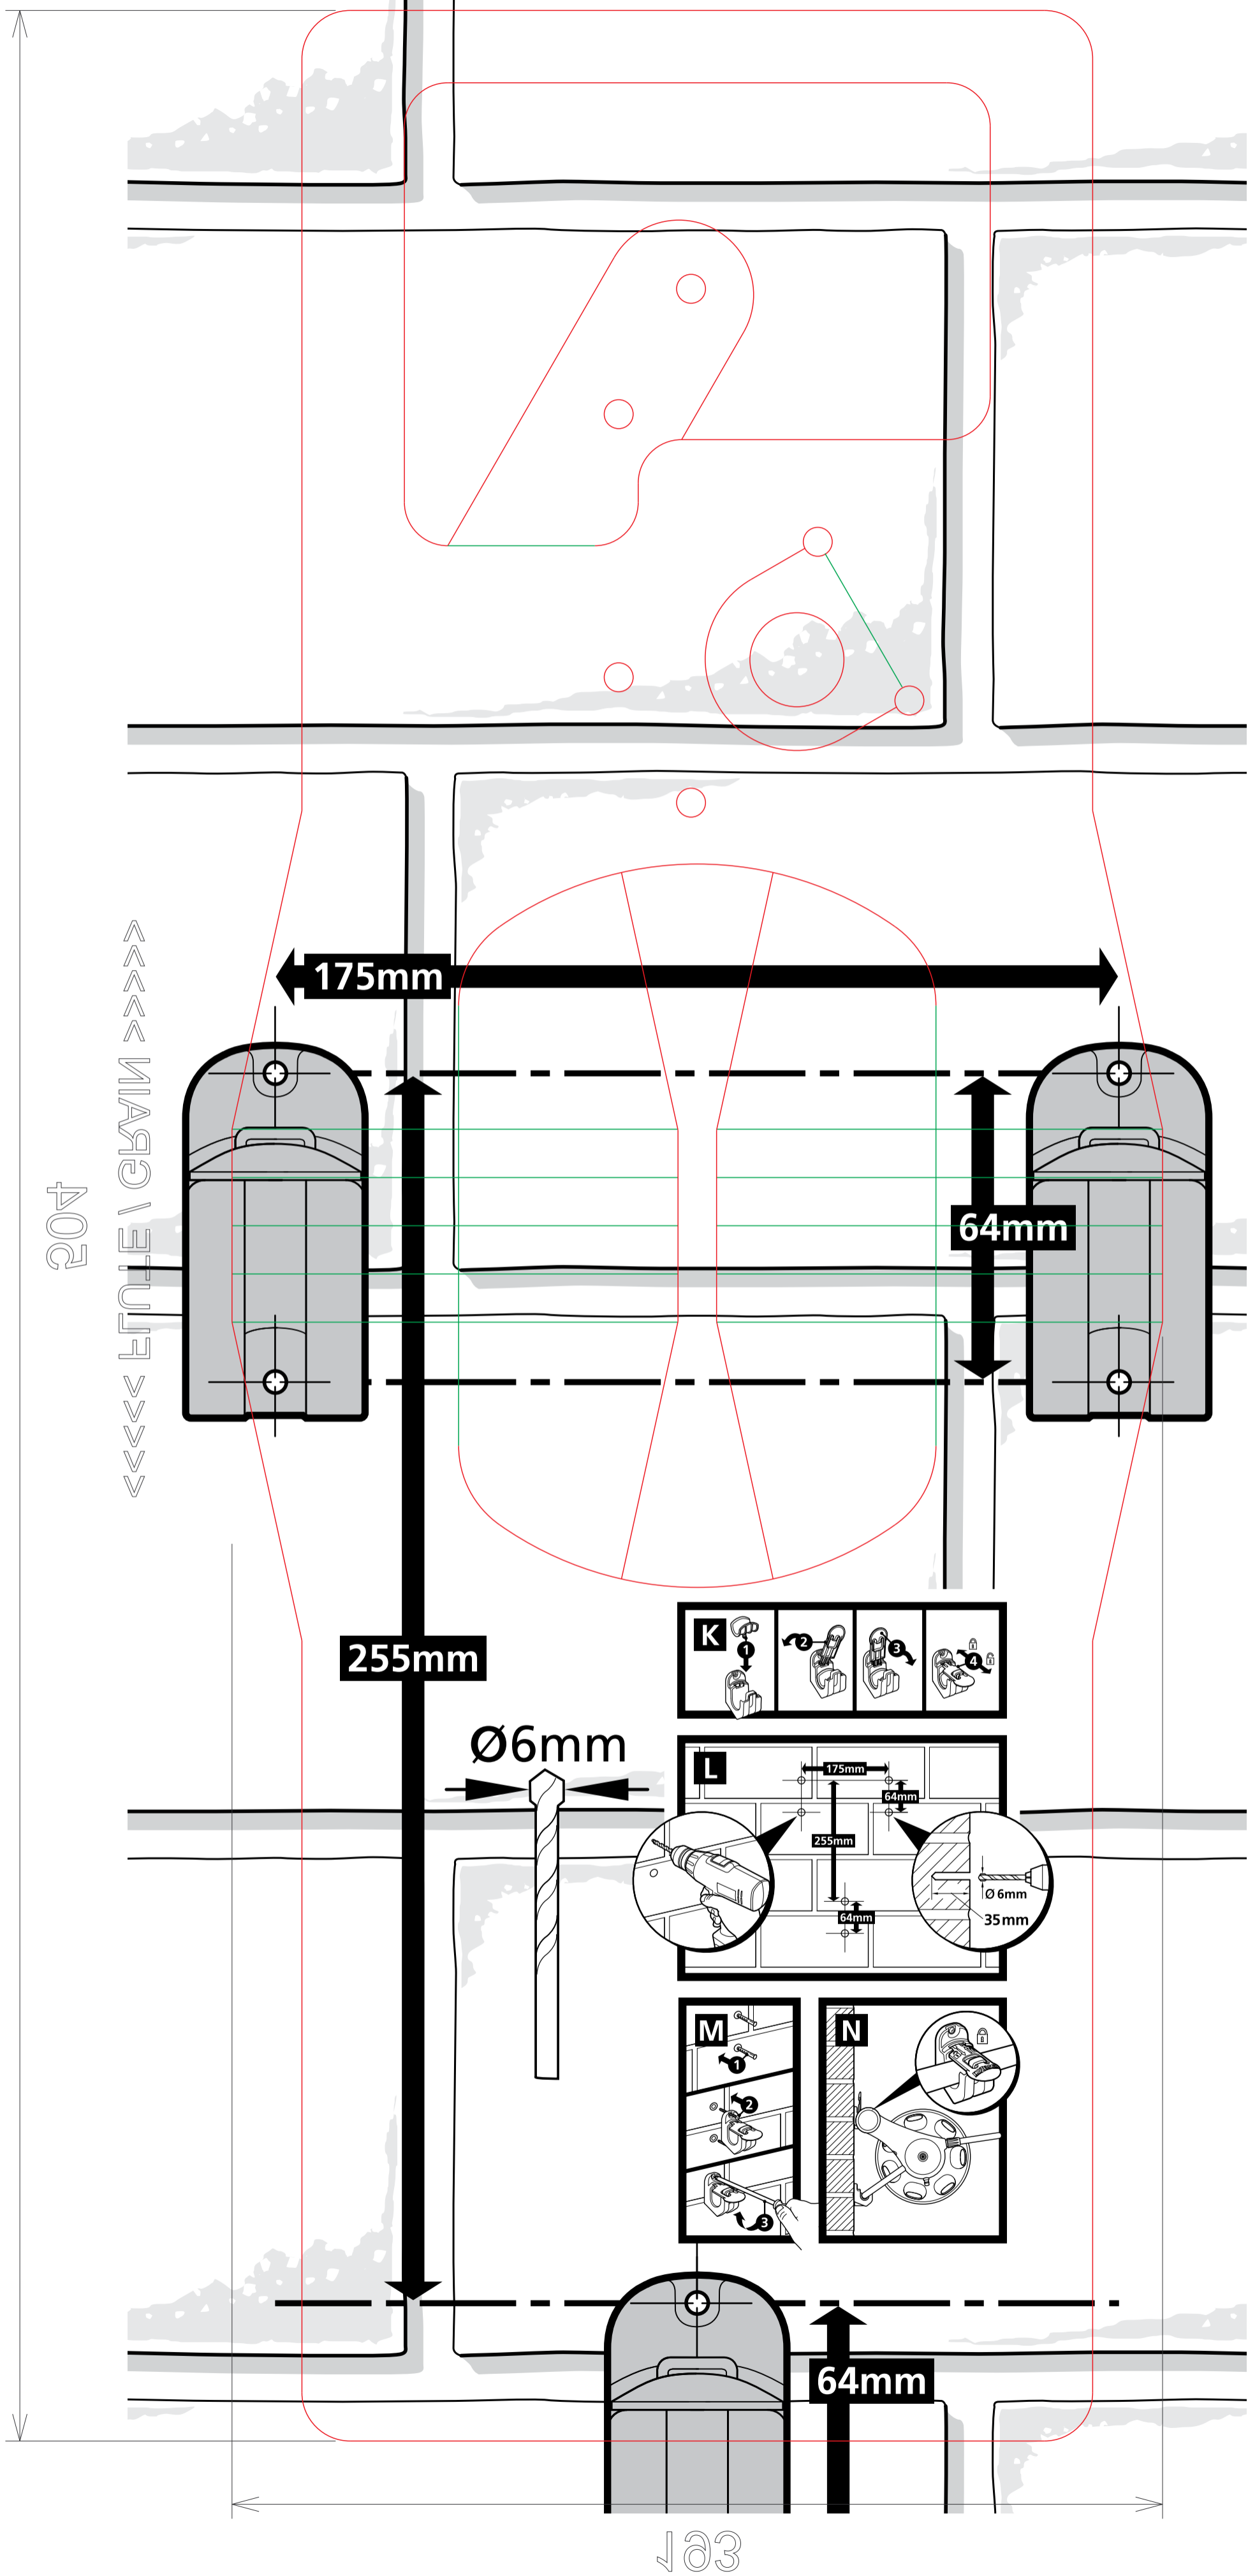

5 010646 052221 >
 2431 45m Reel 2n1
 2431 15009-000
2431

 www.hozelock.com
 +44 (0) 121 313 1122
 B76 1AB, England,
 Midpoint Park, Birmingham,
 Hozelock Ltd.,
HOZELOCK

<<<<< FLUTE / GRAIN >>>>>

504

HOZELOCK

25M
 (80')

www.hozelock.com

204

«««« МАРО \ БУНУ »»»»

175mm

64mm

255mm

$\text{Ø}6\text{mm}$

64mm

103