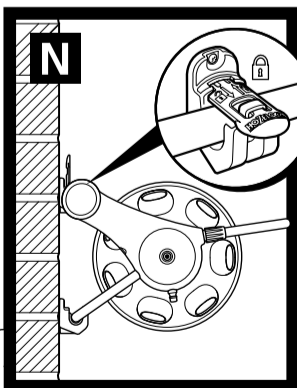

25M
 (80')

www.hozelock.com

204

«««« МАРО \ БУНУ »»»»

175mm

64mm

255mm

$\text{Ø}6\text{mm}$