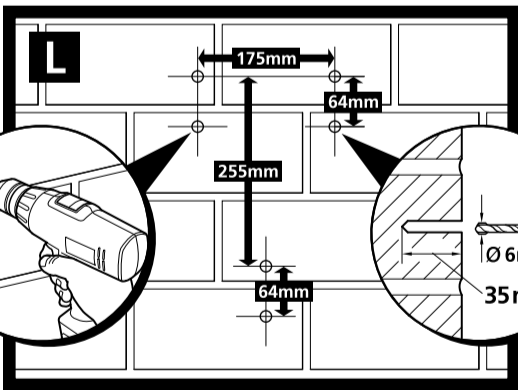

25M
 (80')

www.hozelock.com

204

«««« МАРО \ БУНУ »»»»

175mm

64mm

255mm

$\text{Ø}6\text{mm}$

64mm

103